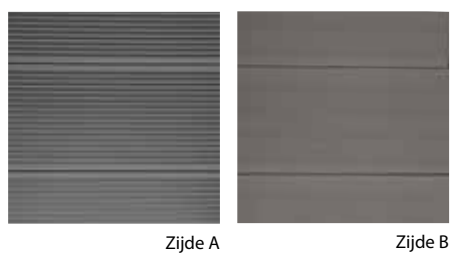

## Beschikbare kleuren

### Plank: kleuren

De plank is beschikbaar in 3 kleuren:

De kleurstalen zijn reproducties en kunnen afwijken van het origineel. In het grote vlak ziet u de natuurlijke tint die Deceuninck planken na verloop van tijd verkrijgen. Twinson bevat houtvezels die onderhevig zijn aan variaties in kleur en uitzicht. Zodra het product blootgesteld wordt aan de zon en de regen, ondergaan deze vezels een natuurlijk verouderingsproces, wat leidt tot kleurverandering. Na enkele maanden ontstaat zo de uiteindelijke tint. Voor een natuurlijk uitzicht raden we aan om de planken voor het plaatsen te mengen.

### Plank P 9341: zijdes

De plank kan aan beide zijdes gebruikt worden: